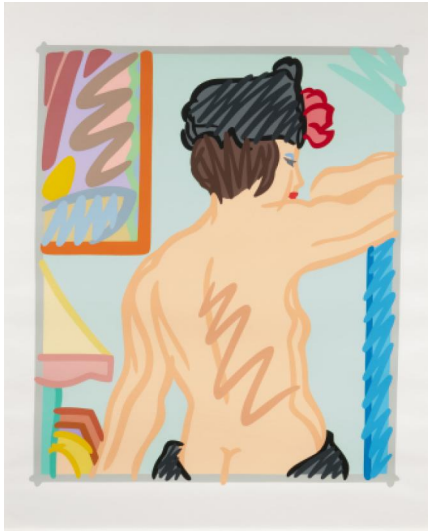

Los 3

Auktion (Hi)storytelling | ONLINE ONLY

Datum 11.02.2025, ca. 11:39

WESSELMANN, TOM
1931 Cincinnati, OH/USA - 2004 New York

Titel: 1960 Judy with Black Hat.
Datierung: 1997.
Technik: Farbserigrafie auf leichtem Karton.
Darstellungsmaß: 99 x 83cm
Blattmaß: Rahmenausschnitt: 119 x 98cm.
Bezeichnung: Signiert und nummeriert.
Herausgeber: Alliance Art Group, Saddlebrook, New Jersey (Hrsg.).
Exemplar: 17/65.
Rahmen: Rahmen (125 x 104cm).

Zustand:

Minimale Verschmutzungen (Fliegenexkremete?) am hinteren Teil des Hutes der Dargestellten. Minimale Bereibung im rechten Randbereich, oberhalb der Mitte im hellgrünen Teil. Minimale Verschmutzungen im rechten Randbereich, oben im hellgrünen Teil. Leichte Knickspur in der unteren linken Ecke. Verso montiert. Ansonsten sehr guter Zustand. Im Rahmen beschrieben.

Mit dem Trockenstempel "SCREENED IMAGES". Das Blatt ist unter der Nummer TWH4TA verzeichnet im Digital Corpus des Künstlers vom Wildenstein Plattner Institute, dem vorläufigen digitalen Catalogue Raisonné.