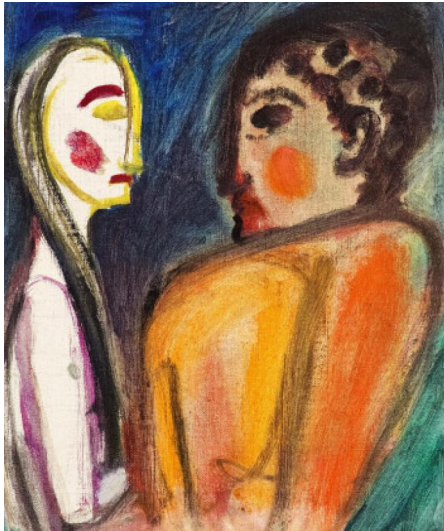

## Los 519

**Auktion Discoveries**

**Datum** 17.06.2020, ca. 10:15

**Vorbesichtigung** 13.06.2020 - 10:00:00 bis  
15.06.2020 - 18:00:00

---

GILLES, WERNER  
1894 Rheydt - 1961 Essen

Titel: Paar.  
Datierung: Ca. 1931.  
Technik: Öl auf Leinwand.  
Maße: 25 x 21cm.  
Bezeichnung: Verso Nachlasstempel des Künstlers.  
Rahmen/Sockel: Modellrahmen.