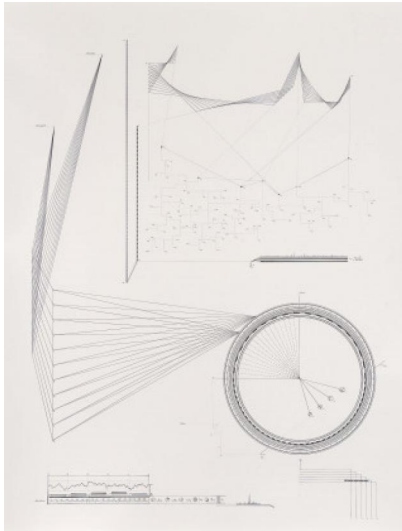

## Los 952

**Auktion** Discoveries

**Datum** 17.06.2020, ca. 15:55

**Vorbesichtigung** 13.06.2020 - 10:00:00 bis  
15.06.2020 - 18:00:00

---

NASSERI, TIMO  
1972 Berlin

Titel: "Maris L".

Datierung: 2015.

Technik: Tusche und Bleistift auf leichtem Karton.

Maße: 105,5 x 80cm.

Bezeichnung: Betitelt, datiert und signiert verso unten links: "Maris L" 2015 Timo Nasser.

Rahmen/Sockel: Rahmen.

Provenienz: Galerie Sfeir Semmler, Hamburg; Privatsammlung Norddeutschland.