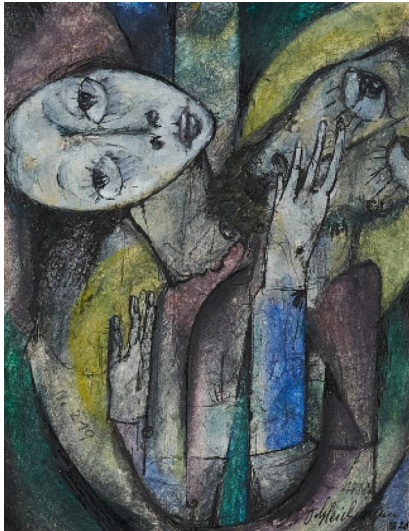

## Los 32

**Auktion** Eggers Collection | ONLINE ONLY

**Datum** 22.06.2020, ca. 18:55

---

GLEICHMANN, OTTO  
1887 Mainz - 1963 Hannover

Titel: "Oleuni".

Datierung: 1920.

Technik: Aquarell und Feder auf Malkarton.

Montierung: Auf Karton aufgezogen.

Maße: 18 x 14cm.

Bezeichnung: Signiert und datiert unten rechts: O. Gleichmann 1920. Sowie verso bezeichnet und betitelt: No 219 "Oleuni".

Zustand:

Verso Reste alter Montierung. Ansonsten befindet sich das Werk in einem sehr guten Zustand.