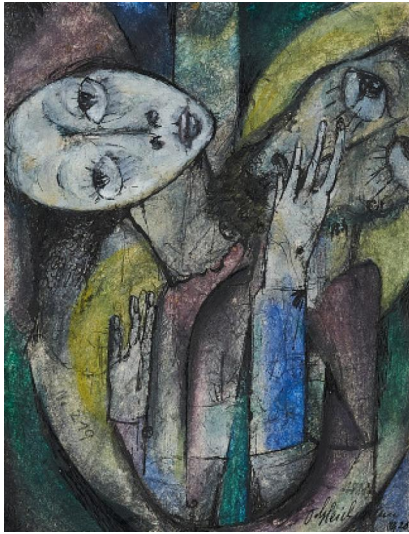

## Los 32

**Auktion** Eggers Collection | ONLINE ONLY

**Datum** 22.06.2020, ca. 18:55

---

GLEICHMANN, OTTO  
1887 Mainz - 1963 Hannover

Titel: "Oleuni".

Datierung: 1920.

Technik: Aquarell und Feder auf Malkarton.

Montierung: Auf Karton aufgezogen.

Maße: 18 x 14cm.

Bezeichnung: Signiert und datiert unten rechts: O. Gleichmann 1920. Sowie verso bezeichnet und betitelt: No 219 "Oleuni".

Zustand:

Verso Reste alter Montierung. Ansonsten befindet sich das Werk in einem sehr guten Zustand.