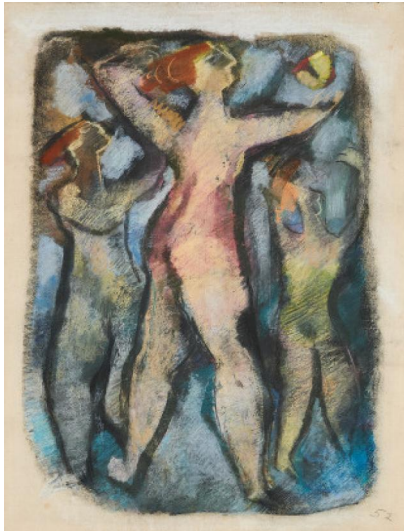

Los 105

Auktion Eggers Collection | ONLINE ONLY

Datum 22.06.2020, ca. 20:47

SCHOLZ, WERNER
1898 Berlin - 1982 Alpbach

Titel: "Der Apfel der Eris".

Datierung: 1952.

Technik: Pastell auf Ingres d'Arches (Wasserzeichen).

Montierung: Auf Rückkarton aufgezo-

Maße: 63 x 49cm.

Bezeichnung: Datiert unten rechts: 52. Sowie verso betitelt.

Zustand:

Blatt gebräunt. Vereinzelt kleine Läsuren entlang der Blattränder durch ehemalige Montierung mit Nägeln. Ein kleiner Einriss an der oberen Blattkante rechts.