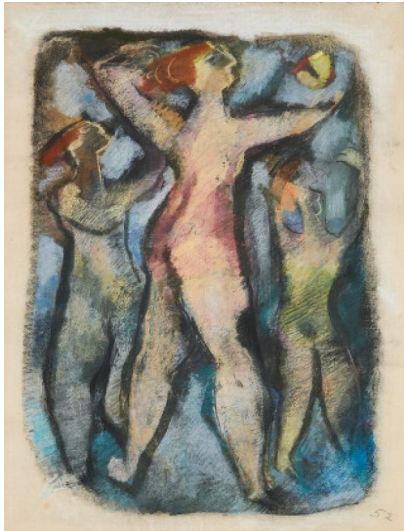

Los 105

Auktion Eggers Collection | ONLINE ONLY

Datum 22.06.2020, ca. 20:47

SCHOLZ, WERNER
1898 Berlin - 1982 Alpbach

Titel: "Der Apfel der Eris".

Datierung: 1952.

Technik: Pastell auf Ingres d'Arches (Wasserzeichen).

Montierung: Auf Rückkarton aufgezogen.

Maße: 63 x 49cm.

Bezeichnung: Datiert unten rechts: 52. Sowie verso betitelt.

Zustand:

Blatt gebräunt. Vereinzelt kleine Läsuren entlang der Blattränder durch ehemalige Montierung mit Nägeln. Ein kleiner Einriss an der oberen Blattkante rechts.