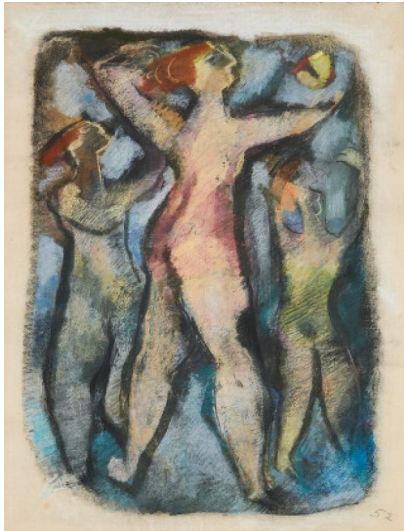

Los 105

Auktion Eggers Collection | ONLINE ONLY

Datum 22.06.2020, ca. 20:47

SCHOLZ, WERNER
1898 Berlin - 1982 Alpbach

Titel: "Der Apfel der Eris".

Datierung: 1952.

Technik: Pastell auf Ingres d'Arches (Wasserzeichen).

Montierung: Auf Rückkarton aufgezo-gen.

Maße: 63 x 49cm.

Bezeichnung: Datiert unten rechts: 52. Sowie verso betitelt.

Zustand:

Blatt gebräunt. Vereinzelt kleine Läsuren entlang der Blattränder durch ehemalige Montierung mit Nägeln. Ein kleiner Einriss an der oberen Blattkante rechts.