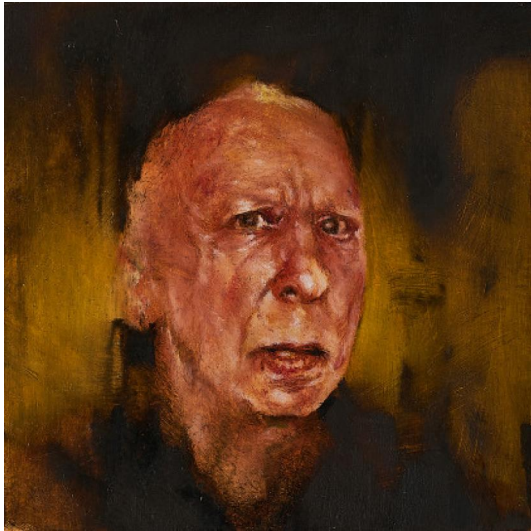

Los 1

Auktion SØR Rusche Collection - Faces | ONLINE ONLY

Datum 25.06.2020, ca. 18:00

ALFS, GUIDO

Titel: Immendorf.

Datierung: 2011.

Technik: Öl auf Holz.

Maße: 10 x 10cm.

Bezeichnung: Bezeichnet von fremder Hand verso auf dem Rahmen: Sign. verso Alfs "Immendorf" 2007/11.

Rahmen/Sockel: Rahmen. Im Rahmen beschrieben.

Zustand:

Alle vier Ecken minimal berieben. Ansonsten befindet sich das Werk in sehr gutem Zustand.