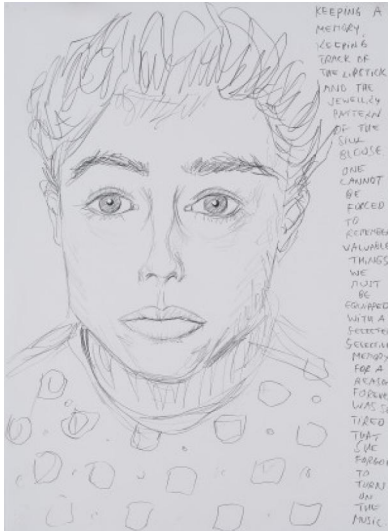

Los 62

Auktion SÖR Rusche Collection - Faces | ONLINE ONLY

Datum 25.06.2020, ca. 19:01

KRYSTUFEK, ELKE
1970 Wien

Titel: Selbstporträt.

Datierung: 2000.

Technik: Bleistift auf Austria Zeichenkarton (Trockenstempel).

Maße: 60 x 44cm.

Bezeichnung: Signiert und datiert verso: I-21-2000 Elke Krystufek.

Zustand:

Die oberen beiden Ecken mit Stecknadellöchern. Die beiden rechten Ecken mit kleinen Knicken. Verso Reste von alter Montierung. Ansonsten in sehr gutem Zustand.