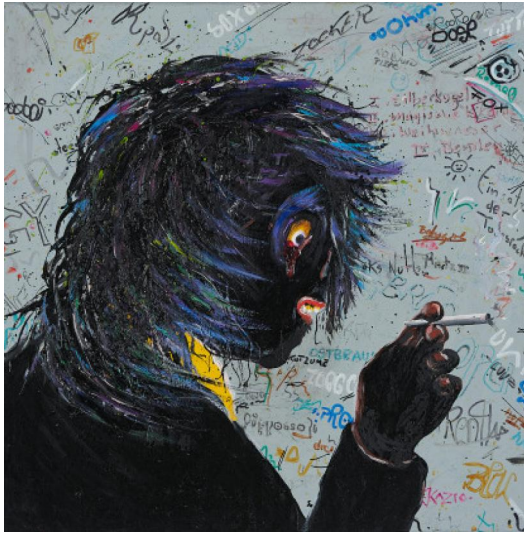

Los 99

Auktion SØR Rusche Collection - Faces | ONLINE ONLY

Datum 25.06.2020, ca. 19:38

SCHLEIME, MORITZ
1978 Berlin

Titel: "Black Gravy Pearl".

Datierung: 2009.

Technik: Öl und Edding auf Leinwand.

Maße: 40 x 40cm.

Bezeichnung: Signiert, datiert und betitelt verso: Moritz Schleime 2009 BLACK GRAPHY PEARL BLACK GRAVY PEARL 09.

Zustand:

Oberflächlich anhaftender Staub. Ansonsten befindet sich das Werk in sehr gutem Zustand.