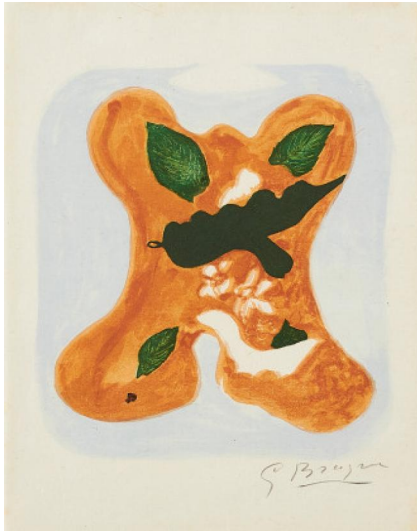

Los 7

Auktion Modern Art | ONLINE ONLY

Datum 09.07.2020, ca. 18:15

BRAQUE, GEORGES
1881 Argenteuil - 1963 Paris

Titel: Aus: Descente aux enfers.
Datierung: 1961.
Technik: Farblithografie auf Japan.
Darstellungsmaß: 24 x 21cm.
Blattmaß: 32,5 x 25,5cm.
Bezeichnung: Signiert.
Herausgeber: Mourlot, Paris (Hrsg.).

Zustand:

Blatt entlang der Randbereiche minimal gebräunt. Minimale Knickspur am linken Randbereich unten. Verso Reste alter Montierung in den Ecken. Minimale Verschmutzung im Zentrum. Ansonsten befindet sich das Blatt in einem guten Zustand.

Das Blatt war ursprünglich eine der vier beiliegenden Farblithografien zur Vorzugsausgabe der Edition "Descente aux enfers". Außerhalb der Auflage von 170 arabisch und 30 römisch nummerierten Exemplaren.