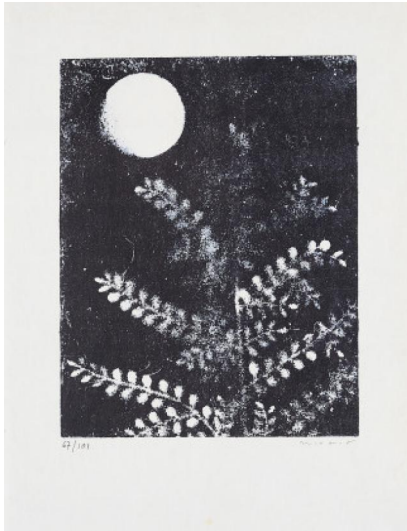

## Los 34

**Auktion** Modern Art | ONLINE ONLY

**Datum** 09.07.2020, ca. 18:33

---

ERNST, MAX  
1891 Brühl - 1976 Paris

Titel: Aus: Patrick Waldberg, Aux petits agneaux.

Datierung: 1971.

Technik: Lithografie auf Japan.

Darstellungsmaß: 23 x 18cm.

Blattmaß: 32,5 x 25,5cm.

Bezeichnung: Signiert und nummeriert.

Herausgeber: Galerie Lucie Weill, Paris (Hrsg.).

Exemplar: 67/101.

Zustand:

Minimale Druckspur entlang der oberen Kante. Bräunungsfleck an der unteren Kante mittig. Verso Reste alter Montierung in den Ecken. Ansonsten befindet sich das Blatt in einem sehr guten Zustand.

Das Blatt stammt aus der Suite "Zu: Patrick Waldberg, aux petits agneaux" mit 19 beiliegenden Lithografien.

Literatur:

- Spies, Werner (Hrsg.): Max Ernst - Das graphische Werk, Köln 2004 (Faksimilierte Nachauflage), WVZ.-Nr. 196.XI.C.