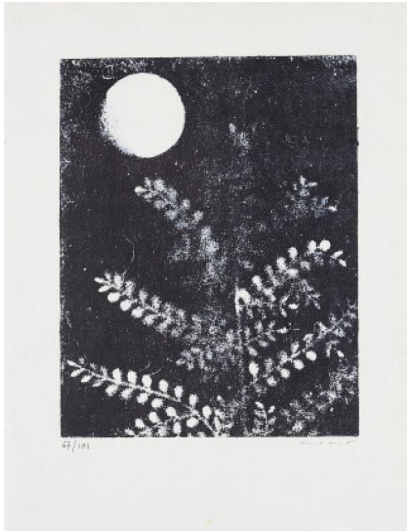

Los 34

Auktion Modern Art | ONLINE ONLY

Datum 09.07.2020, ca. 18:33

ERNST, MAX
1891 Brühl - 1976 Paris

Titel: Aus: Patrick Waldberg, Aux petits agneaux.

Datierung: 1971.

Technik: Lithografie auf Japan.

Darstellungsmaß: 23 x 18cm.

Blattmaß: 32,5 x 25,5cm.

Bezeichnung: Signiert und nummeriert.

Herausgeber: Galerie Lucie Weill, Paris (Hrsg.).

Exemplar: 67/101.

Zustand:

Minimale Druckspur entlang der oberen Kante. Bräunungsfleck an der unteren Kante mittig. Verso Reste alter Montierung in den Ecken. Ansonsten befindet sich das Blatt in einem sehr guten Zustand.

Das Blatt stammt aus der Suite "Zu: Patrick Waldberg, aux petits agneaux" mit 19 beiliegenden Lithografien.

Literatur:

- Spies, Werner (Hrsg.): Max Ernst - Das graphische Werk, Köln 2004 (Faksimilierte Nachauflage), WVZ.-Nr. 196.XI.C.