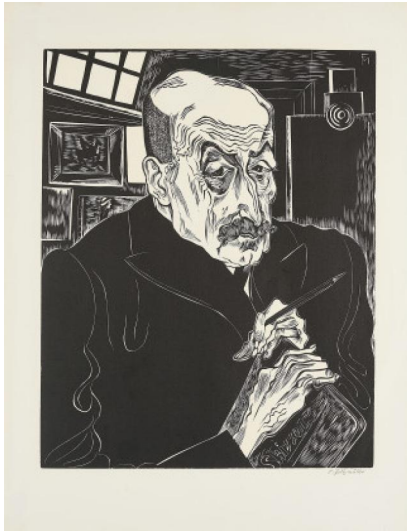

Los 41

Auktion Modern Art | ONLINE ONLY

Datum 31.07.2020, ca. 09:00

FELIXMÜLLER, CONRAD
1897 Dresden - 1977 Berlin

Titel: Bildnis Max Liebermann.

Datierung: 1926.

Technik: Holzschnitt auf Bütten.

Darstellungsmaß: 49,5 x 39,5cm.

Blattmaß: 63,5 x 48,5cm.

Bezeichnung: Signiert.

Herausgeber: Griffelkunst-Vereinigung Hamburg e.V. (Hrsg.).

Zustand:

Minimale Griff- bzw. Knickspuren in den Randbereichen. Hier auch vereinzelte Stockflecken. Verso Reste alter Montierung in den Ecken. Ansonsten befindet sich das Blatt in einem sehr guten Zustand.