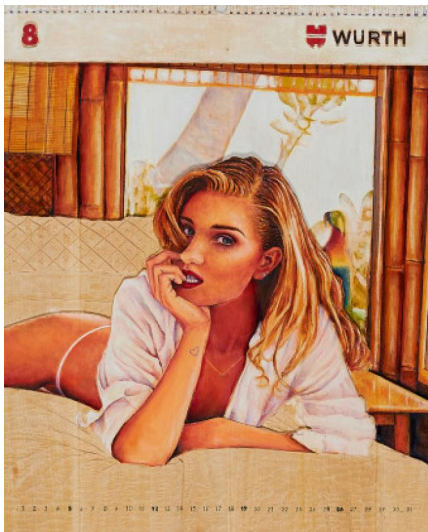

Los 35

Auktion SØR Rusche Collection - Realities | ONLINE ONLY

Datum 03.09.2020, ca. 18:34

FROMM, MARC
1971 Langen/Hessen

Titel: Reinhold Würth.

Datierung: 2012.

Technik: Lindenholz, geschnitzt und farbig gefasst.

Maße: 55 x 44,5 x 6,5cm.

Bezeichnung: Signiert und datiert verso: M. FROMM 2012 (ins Holz geritzt).

Zustand:

Das Werk befindet sich in tadellosem Zustand.

Provenienz:

- Jarmuschek + Partner Galerie, Berlin.