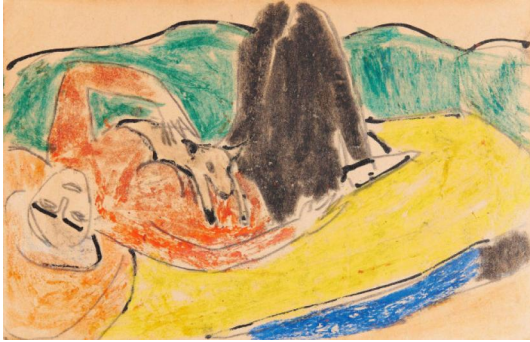

Los 315

Auktion From a Universal Collector - The Olbricht Collection

Datum 26.09.2020, ca. 15:16

Vorbesichtigung 19.09.2020 - 10:00:00 bis
24.09.2020 - 18:00:00

HECKEL, ERICH
1883 Döbeln - 1970 Radolfzell

Titel: Kleine Tänzerin mit Hund.

Datierung: Ca. 1911.

Beschreibung: Bleistift und Farbkreiden auf leichtem Karton. 9 x 14cm. Eine von Ernst Ludwig Kirchner geschriebene und auch von Erich Heckel unterschriebene Postkarte an Frau Käthe Bleichröder, Hamburg, Hartungstr. 7a, vom 3.2.1911 (Poststempel, Dresden Altstadt):

"Kleine Tänzerin mit Hund / Sehr fein. Wie geht es Ihnen / Was macht Ihr Jour / Besten Gruss / Ihr ELKirchner / Es grüsst Sie bestens / Ihr ergebener E Heckel".

Beigabe: Zwei Exlibris der Kunsthandlung Alfred Lichte, Hamburg

Bei der "kleinen Tänzerin" handelt es sich um Sidi Riha, die Freundin und spätere Ehefrau von Erich Heckel. Eine weitere Postkarte (s. Vergleichsabb.) mit einer farbigen Zeichnung von Heckel senden die beiden Künstler der Hamburger Fotografin Käthe Bleichröder, die seit etwa 1910 passives Mitglied der "Brücke" ist (s. Vergleichsabb.), am 6. Februar 1911. Auf dieser wiederholt Heckel leicht abgewandelt das Motiv unserer Postkarte und gibt Sidi Riha mit Hund dieses Mal als Akt mit derselben Kopfbedeckung und auf demselben Sofa wieder.

Wir danken Herrn Prof. Dr. Dr. Gerd Presler für die freundliche Unterstützung.

Taxe: 25.000 € - 35.000 €; Zuschlag: 30.000 €