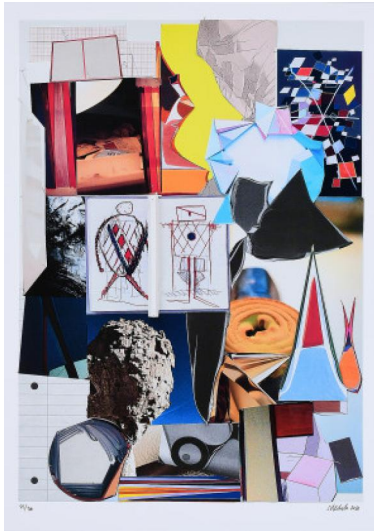

Los 88

Auktion Contemporary Art | ONLINE ONLY

Datum 23.09.2020, ca. 19:27

SCHEIBITZ, THOMAS
1968 Radeberg

Titel: Masterplan.
Datierung: 2010.
Technik: Digitaler Farbdruck auf leichtem Karton.
Darstellungsmaß: 62 x 44,5cm.
Blattmaß: 69,5 x 49,5cm.
Bezeichnung: Signiert, datiert und nummeriert.
Herausgeber: Texte zur Kunst, Berlin (Hrsg.).
Exemplar: 42/100.