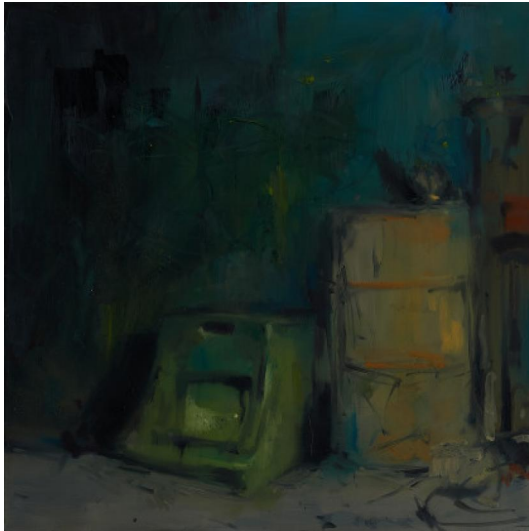

Los 58

Auktion SØR Rusche Collection - The Collectors Eye |
ONLINE ONLY

Datum 09.10.2020, ca. 18:58

KLAHRE, KAI
1981 Halle/ Saale

Titel: "Besuch".
Datierung: 2010.
Technik: Öl auf Aluminium.
Maße: 29 x 29cm.
Bezeichnung: Signiert, datiert und betitelt verso: Besuch Klahre 10.
Rahmen/Sockel: Rahmen. Im Rahmen beschrieben.

Zustand:
Aluminiumplatte unten rechts an der Kante minimal eingedrückt. Ansonsten in sehr gutem Zustand.

Provenienz:
- Maerzgalerie GmbH & Co. KG, Leipzig.

Taxe: 300 € - 500 €; Zuschlag: 280 €
