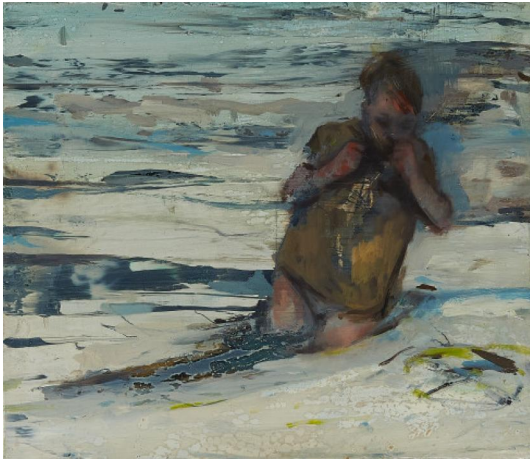

Los 60

Auktion SØR Rusche Collection - The Collectors Eye |
ONLINE ONLY

Datum 09.10.2020, ca. 19:00

KLAHRE, KAI
1981 Halle/ Saale

Titel: "Schneefeld".

Datierung: 2010.

Technik: Öl auf Aluminium.

Maße: 20,5 x 23,5cm.

Bezeichnung: Signiert, datiert und betitelt verso: "SCHNEEFELD" Klahre 10.

Rahmen/Sockel: Rahmen.

Zustand:

Das Werk befindet sich in tadellosem Zustand.

Provenienz:

- Maerzgalerie GmbH & Co. KG, Leipzig.

Taxe: 300 € - 500 €; Zuschlag: 380 €
