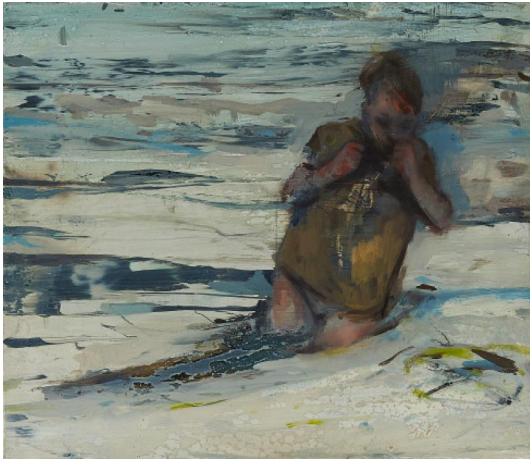

## Los 60

**Auktion** SØR Rusche Collection - The Collectors Eye |  
**ONLINE ONLY**

**Datum** 09.10.2020, ca. 19:00

---

KLAHRE, KAI  
1981 Halle/ Saale

Titel: "Schneefeld".

Datierung: 2010.

Technik: Öl auf Aluminium.

Maße: 20,5 x 23,5cm.

Bezeichnung: Signiert, datiert und betitelt verso: "SCHNEEFELD" Klahre 10.

Rahmen/Sockel: Rahmen.

Zustand:

Das Werk befindet sich in tadellosem Zustand.

Provenienz:

- Maerzgalerie GmbH & Co. KG, Leipzig.