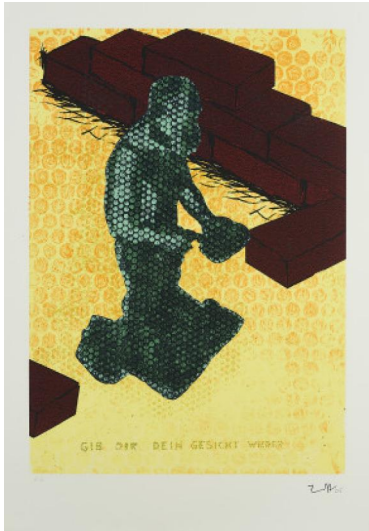

Los 51

Auktion Prints & Multiples | ONLINE ONLY

Datum 26.10.2020, ca. 09:09

IMMENDORFF, JÖRG
1945 Bleckede/Elbe - 2007 Düsseldorf

Titel: Gib Dir dein Gesicht wieder.
Datierung: 2005.
Technik: Farbserigrafie auf Velin.
Darstellungsmaß: 83,5 x 59,5cm
Blattmaß: 100 x 70cm.
Bezeichnung: Signiert, datiert und nummeriert.
Exemplar: e.a.

Zustand:
Das Blatt befindet sich in einem sehr guten Zustand.

Künstlerexemplar außerhalb der Auflage von 200 nummerierten Exemplaren.

Literatur:
- Geuer, Dirk (Hrsg.): Jörg Immendorff - Das grafische Werk, Düsseldorf 2006, WVZ.-Nr. 2005.5.2.