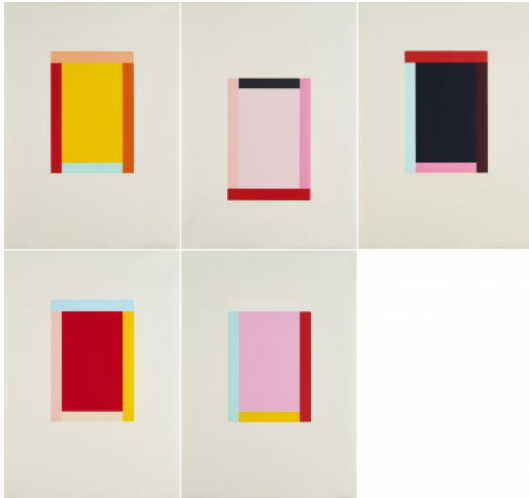

Los 61

Auktion Prints & Multiples | ONLINE ONLY

Datum 15.10.2020, ca. 19:03

KNOEBEL, IMI
1940 Dessau

Titel: Grace Kelly.

Datierung: 1990.

Technik: Mappe mit 5 Farberigrafien auf SCHOELLERSHAMMER 6G (Trockenstempel).

Darstellungsmaß: Jeweils: 101 x 73cm

Bezeichnung: Blatt 5 signiert und nummeriert.

Herausgeber: Achim Kubinski, Stuttgart/Köln (Hrsg.).

Exemplar: 72/90.

Zustand:

Jeweils: Blätter minimal gebräunt. Minimal gewellt. Verso Reste alter Montierung in den oberen beiden Ecken. Blatt 2: Stockfleckig. Blatt 3: Vereinzelt Stockflecken. Ansonsten befinden sich die Blätter in einen guten Zustand.