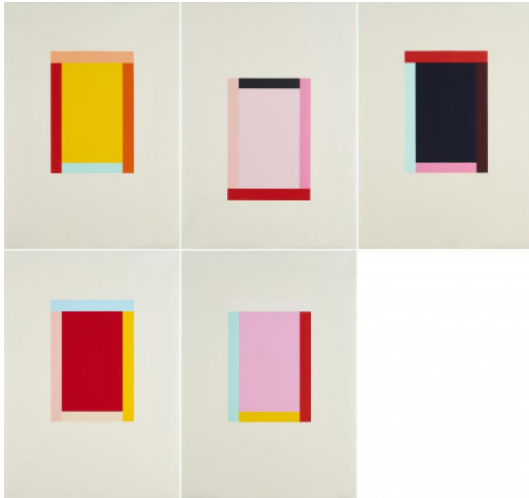

Los 61

Auktion Prints & Multiples | ONLINE ONLY

Datum 15.10.2020, ca. 19:03

KNOEBEL, IMI
1940 Dessau

Titel: Grace Kelly.

Datierung: 1990.

Technik: Mappe mit 5 Farberigrafien auf SCHOELLERSHAMMER 6G (Trockenstempel).

Darstellungsmaß: Jeweils: 101 x 73cm

Bezeichnung: Blatt 5 signiert und nummeriert.

Herausgeber: Achim Kubinski, Stuttgart/Köln (Hrsg.).

Exemplar: 72/90.

Zustand:

Jeweils: Blätter minimal gebräunt. Minimal gewellt. Verso Reste alter Montierung in den oberen beiden Ecken. Blatt 2: Stockfleckig. Blatt 3: Vereinzelte Stockflecken. Ansonsten befinden sich die Blätter in eine guten Zustand.