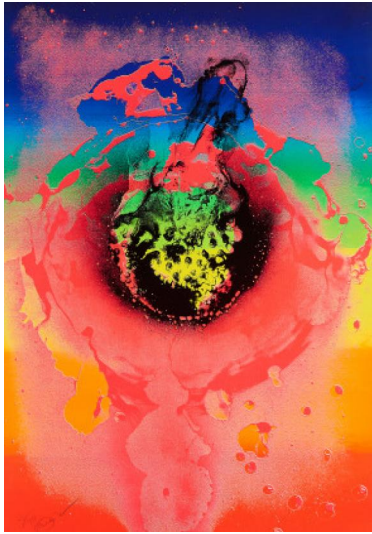

Los 97

Auktion Prints & Multiples | ONLINE ONLY

Datum 15.10.2020, ca. 19:51

PIENE, OTTO
1928 Laasphe/Westfalen - 2014 Berlin

Titel: Nach dem Regenbogen.
Datierung: 1972.
Technik: Farbserigrafie auf leichtem Karton.
Darstellungsmaß: 99 x 69cm
Bezeichnung: Signiert, datiert und nummeriert.
Herausgeber: Grafik International, Stuttgart (Hrsg.).
Exemplar: 63/150.

Zustand:

Blatt minimal gewellt. Leichte Oberflächenbereibungen am oberen Randbereich. Hier auch kleinere Kratzspuren. Minimale Knickspur in der linken unteren Ecke. Verso minimal verschmutzt. Ansonsten befindet sich das Blatt in einem sehr guten Zustand.