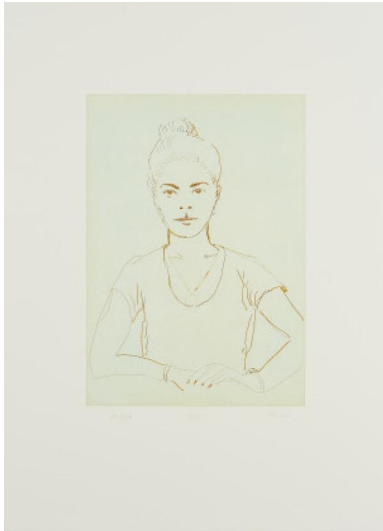

## Los 94

**Auktion** From the Olbricht Collection - Part III | ONLINE ONLY

**Datum** 30.10.2020, ca. 09:41

---

SCHÜTTE, THOMAS  
1954 Oldenburg

Titel: Carla.  
Datierung: 2012.  
Technik: Farbradierung auf Velin.  
Darstellungsmaß: 43 x 30cm.  
Blattmaß: 73,5 x 53cm.  
Bezeichnung: Signiert, datiert und nummeriert.  
Exemplar: 42/100.

Zustand:  
Das Blatt befindet sich in einem sehr guten Zustand.

Das Blatt stammt aus der 3-teiligen Serie Paloma / Carla / Gisela.

Provenienz:  
- Serpentine Gallery, London (Beiliegendes Zertifikat)

Ausstellungen:  
- Schöne Grüße Thomas Schütte, me Collectors Room Berlin (14. September 2013 - 6. April 2014).