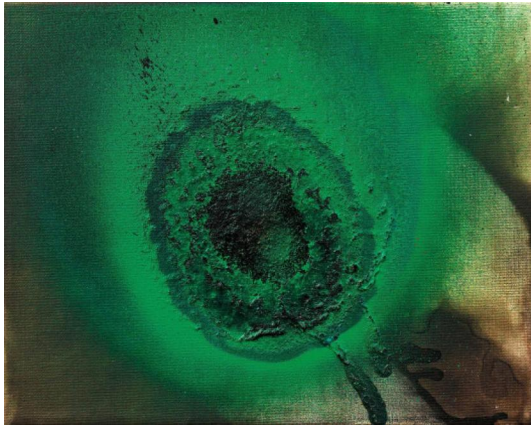

Los 202

Auktion Modern, Post War & Contemporary

Datum 02.12.2020, ca. 15:38

Vorbesichtigung 27.11.2020 - 10:00:00 bis
30.11.2020 - 18:00:00

PIENE, OTTO
1928 Laasphe/Westfalen - 2014 Berlin

Titel: Ohne Titel.
Datierung: 1976.
Technik: Mischtechnik (Feuergouache) auf Leinwand.
Maße: 24 x 30cm.
Bezeichnung: Signiert und datiert verso: Piene(eingekreist) 76.
Rahmen/Sockel: Modellrahmen.