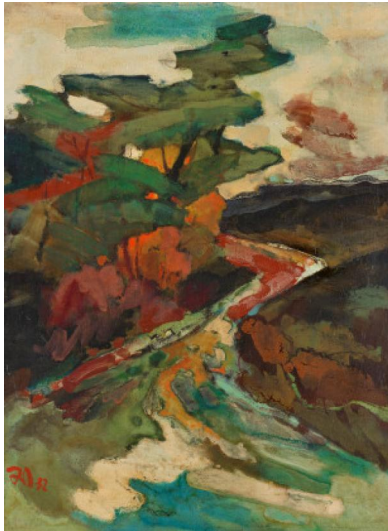

Los 1074

Auktion	Discoveries
Datum	10.12.2020, ca. 12:08
Vorbesichtigung	05.12.2020 - 10:00:00 bis 07.12.2020 - 18:00:00

WIETHÜCHTER, GUSTAV
Bielefeld 1873 - 1946

Titel: Bergische Landschaft.

Datierung: 1932.

Technik: Öl auf Leinwand.

Maße: 67 x 52,5cm.

Bezeichnung: Monogrammiert und datiert unten links: W 32. Bezeichnet verso auf Keilrahmen: Prof. Wiethüchter.

Wuppertal-Barmen. 'Bergische Landschaft' Herbstlandschaft.