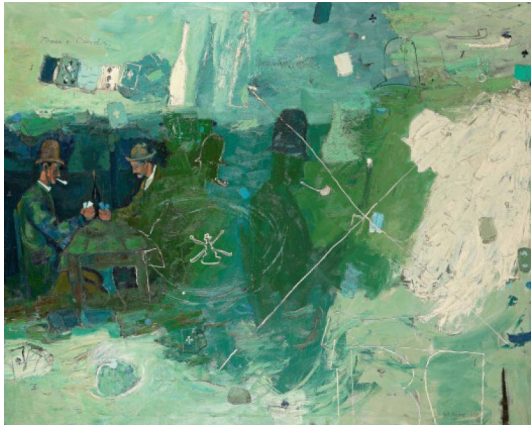

Los 1315

Auktion Discoveries

Datum 10.12.2020, ca. 15:57

Vorbesichtigung 05.12.2020 - 10:00:00 bis
07.12.2020 - 18:00:00

SWAN, DOUGLAS
1930 Great Britain/Connecticut - 2000 Bonn

Titel: "Variation on the card players, from Paul Cezanne".

Datierung: 1988.

Technik: Öl auf Leinwand.

Maße: 201 x 250cm.

Bezeichnung: Signiert und datiert unten rechts: D. Swan 1988. Verso oben rechts betitelt, signiert und datiert.
Rahmen/Sockel: Atelierleiste.