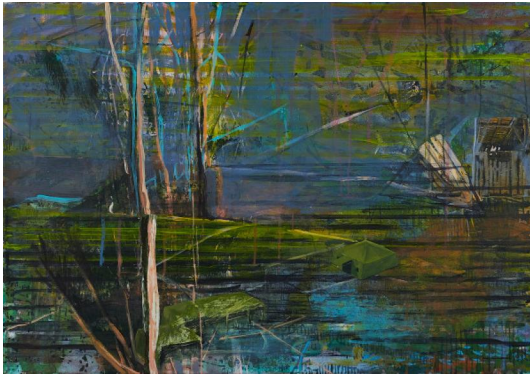

## Los 22

**Auktion** SØR Rusche Collection - On Canvas | ONLINE ONLY

**Datum** 03.12.2020, ca. 18:21

---

BIERSTEDT, INA  
1965 Salzwedel

Titel: "Camp".

Datierung: 2007.

Technik: Öl und Acryl auf Leinwand.

Maße: 60 x 85cm.

Bezeichnung: Signiert, datiert, betitelt und bezeichnet verso: Ina Bierstedt "Camp" 2007 60 x 85 cm Acryl/Öl.

Zustand:

Das Werk befindet sich in tadellosem Zustand.

Provenienz:

- Artax Kunsthandel Ralph Kleinsimlinghaus KG, Düsseldorf.