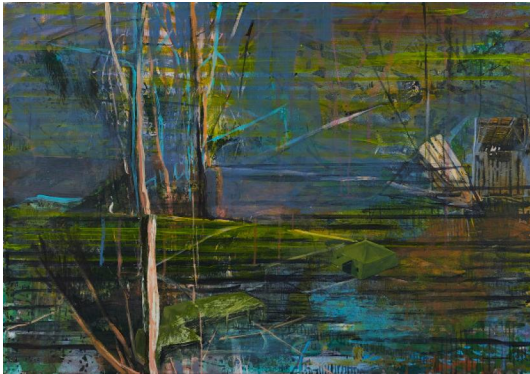

Los 22

Auktion SØR Rusche Collection - On Canvas | ONLINE ONLY

Datum 03.12.2020, ca. 18:21

BIERSTEDT, INA
1965 Salzwedel

Titel: "Camp".

Datierung: 2007.

Technik: Öl und Acryl auf Leinwand.

Maße: 60 x 85cm.

Bezeichnung: Signiert, datiert, betitelt und bezeichnet verso: Ina Bierstedt "Camp" 2007 60 x 85 cm Acryl/Öl.

Zustand:

Das Werk befindet sich in tadellosem Zustand.

Provenienz:

- Artax Kunsthandel Ralph Kleinsimlinghaus KG, Düsseldorf.