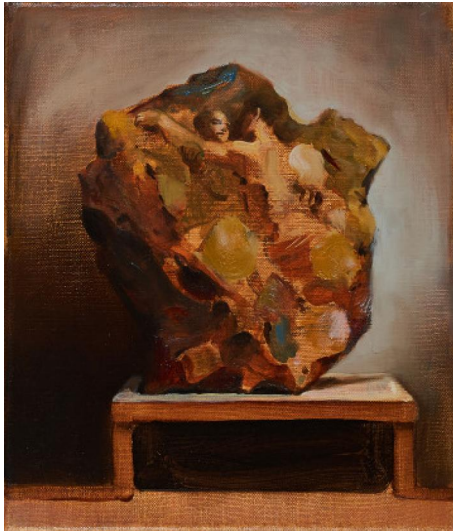

Los 29

Auktion SØR Rusche Collection - On Canvas | ONLINE ONLY

Datum 03.12.2020, ca. 18:34

CERUTTI, MANUELE
1976 Turin

Titel: Schwellen (Swollen).

Datierung: 2011.

Technik: Öl auf Leinwand.

Maße: 27,5 x 23,5cm.

Bezeichnung: Signiert und datiert verso: Manuele Cerutti 2011.

Rahmen/Sockel: Rahmen.

Zustand:

An der unteren Kante minimale Breibungen von der Rahmung. Ansonsten in sehr gutem Zustand.

Provenienz:

- 401contemporary, Berlin (Aufkleber)