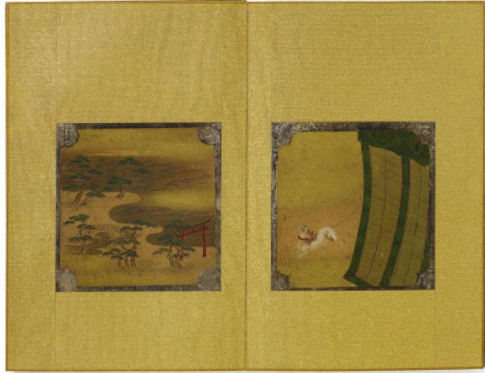

## Los 920

**Auktion** Art & Interior

**Datum** 25.02.2021, ca. 11:55

---

LEPORELLO MIT 24 KLEINEN ZEICHNUNGEN ZU GEDICHTEN.

Herkunft: Japan.

Dynastie: Edo-Zeit (1603-1868).

Meister/Entwerfer: Tosa-Schule.

Technik: Tusche und Pigmente, teils mit Blattgold auf Papier.

Maße: Buch: 22x14,5cm. Zeichnung jeweils ca. 10x10cm.

Zustand A/B.

Provenienz:

Privatsammlung Frankfurt. In Japan Anfang 1990er Jahre erworben.