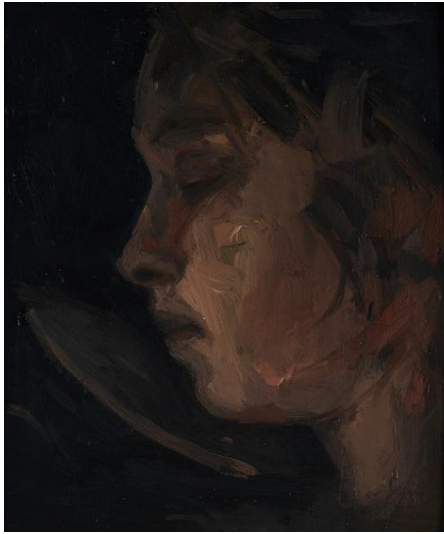

Los 70

Auktion SØR Rusche Collection - Being Human | ONLINE ONLY

Datum 14.01.2021, ca. 20:19

Klahre, Kai
1981 Halle/ Saale

"1 Kreis". 2010. Öl auf Kupfer. 11 x 9,5cm. Signiert, datiert und betitelt verso: 1 KREIS Klahre '10. Rahmen.