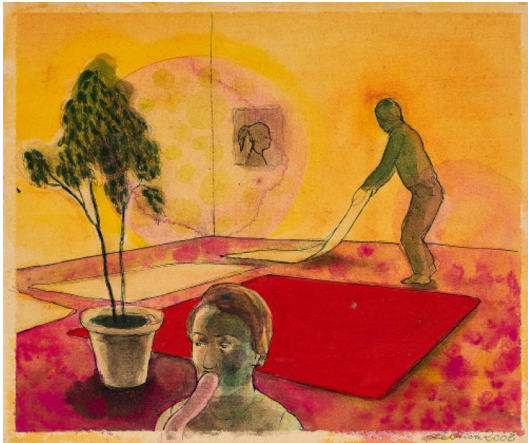

Los 80

Auktion SØR Rusche Collection - Being Human | ONLINE ONLY

Datum 14.01.2021, ca. 20:38

Lebusa, Corinne von
1978 Herzberg

"Ficus benjamins". 2003. Mischtechnik auf Karton. Auf Karton montiert. 25 x 30cm. Signiert und datiert unten rechts: Lebusa 2003. Sowie signiert, datiert, betitelt und bezeichnet verso: Corinne v. Lebusa August 2003 "Ficus benjamins".

Zustand:

Ecken leicht bestoßen. Oben und unten mittig am Rand leichte Dellen und Druckstellen. Im roten Bereich des Bildes faseriger Aufrieb. Verso Reste alter Montierung. Ansonsten guter Zustand.

Provenienz: