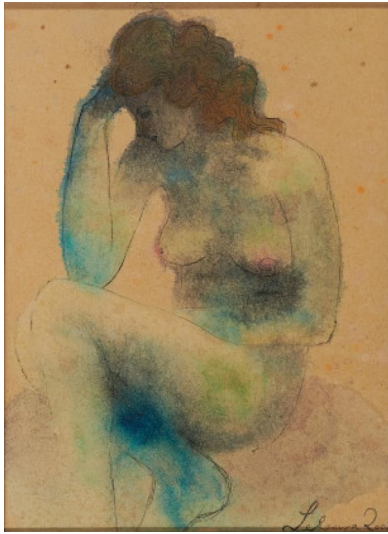

## Los 82

**Auktion** SØR Rusche Collection - Being Human | ONLINE ONLY

**Datum** 14.01.2021, ca. 20:43

---

Lebusa, Corinne von  
1978 Herzberg

"Mariella". 2008. Mischtechnik auf Papier. 20 x 15cm. Signiert und datiert unten rechts: Lebusa 2008. Sowie signiert, datiert und betitelt verso: Corinne von Lebusa 2008 "Mariella". Modellrahmen.