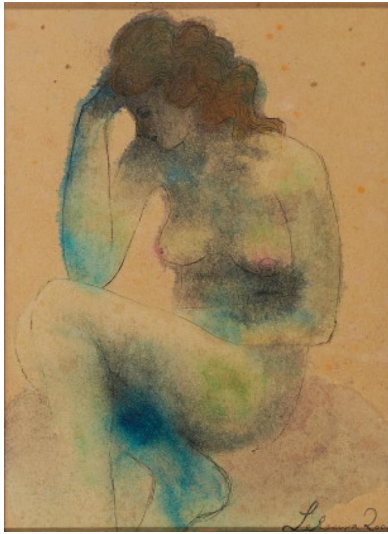

Los 82

Auktion SØR Rusche Collection - Being Human | ONLINE ONLY

Datum 14.01.2021, ca. 20:43

Lebusa, Corinne von
1978 Herzberg

"Mariella". 2008. Mischtechnik auf Papier. 20 x 15cm. Signiert und datiert unten rechts: Lebusa 2008. Sowie signiert, datiert und betitelt verso: Corinne von Lebusa 2008 "Mariella". Modellrahmen.