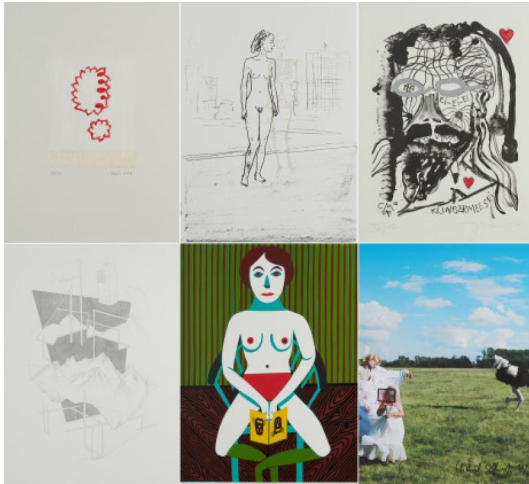

Los 84

Auktion SØR Rusche Collection - Being Human | ONLINE ONLY

Datum 14.01.2021, ca. 20:51

Mappenwerk

"Klinger im Sinn II" Zum 150. Geburtstag von Max Klinger. 2007. 10 diverse Druck- und Fototechniken auf Papier. In dunkelroter Leinenkassette mit Deckelprägung. Plattenmaß variierendcm (53 x 39cm). Alle Werke signiert und nummeriert, 9 von 10 datiert und einige betitelt. Ex. 32/40.

Titel-, Textblatt und Impressum. Das Mappenwerk beinhaltet folgende 10 Arbeiten:

Martin Assig, Ja
Stephan Balkenhohl, Die junge Frau und der Tod
Norbert Bisky, "DER WEG DES PROPHETEN"
Gustav Kluge, "REISENDE"
Jonathan Meese, "Dr. Klingerz' Abenteuermaske..."
Daniel Richter, wortlos
Daniel Roth, landscape echoes
Christoph Ruckhäberle, "SALOME"
Thomas Scheibitz, Fotoskizzen zu Max Klinger
Christoph Schlingensiefel, klingers ostrich

Zustand:

Alle Werke in tadellosem Zustand.

Provenienz:

- Freundeskreis Max Klinger (Museum der bildenden Künste, Leipzig).

Taxe: 900 € - 1.800 €; Zuschlag: 1.800 €
