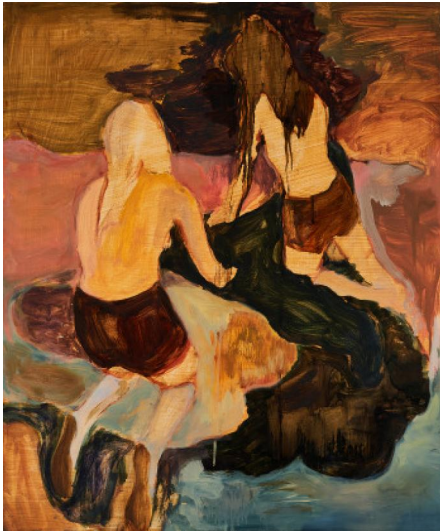

Los 92

Auktion SØR Rusche Collection - Being Human | ONLINE ONLY

Datum 14.01.2021, ca. 21:11

Otto, Katharina
1979 Weilburg

"Harvest". 2009. Öl auf Holz. 66 x 55cm. Signiert, datiert und betitelt verso: Harvest (2009) K. Otto. Rahmen. Im Rahmen beschrieben.