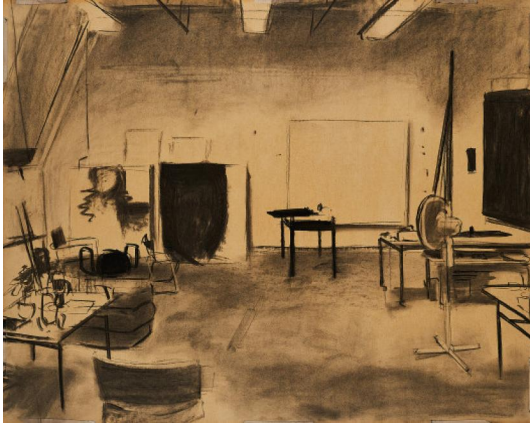

Los 95

Auktion SØR Rusche Collection - Being Human | ONLINE ONLY

Datum 14.01.2021, ca. 21:23

Rochhausen, Johannes
1981 Leipzig

"Raumstudie (Atelieransicht)". 2006. Kohle und Kreide auf braunem Karton. 74 x 93cm. Signiert, datiert, betitelt und bezeichnet verso: Johannes Rochhausen Raumstudie 2006 Zeichenkohle | Kreide | Karton 74 x 93 cm (Atelieransicht).

Zustand:

Ecken und Kanten teilweise bestoßen. Übermalte Klebestreifen an den Kanten und Schnitt an der unteren rechten Ecke herstellungsbedingt. Verso Reste von alter Montierung. Ansonsten sehr guter Zustand.