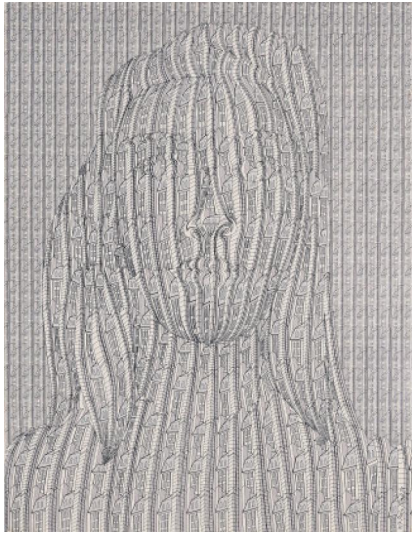

Los 4

Auktion Prints and Editions | ONLINE ONLY

Datum 28.01.2021, ca. 18:18

Bayle, Thomas
1937 Berlin

Helke (Stadt/graue Dächer). 1971. Farbserigrafie auf leichtem Karton. 79 x 61cm . Signiert, datiert und bezeichnet. Ex. Probe 7/7.

Zustand:

Minimale Knickspuren mit Papierabrieb in den linken Ecken. Minimaler Papiereinriss (ca. 0,5cm) an der unteren Kante rechts. Verso vollflächig Klebereste, recto entlang der Kanten minimal durchgeschlagen (insbesondere in der rechten unteren Ecke als kleiner Fleck sichtbar).