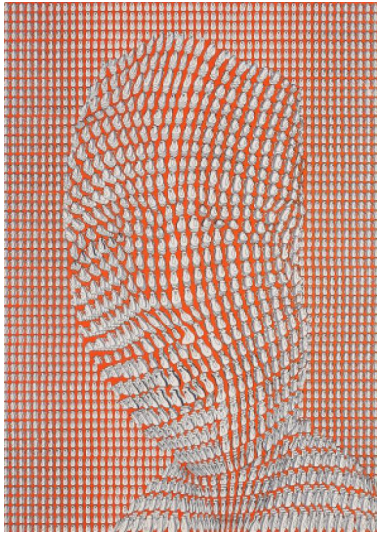

Los 6

Auktion Prints and Editions | ONLINE ONLY

Datum 28.01.2021, ca. 18:29

Bayle, Thomas
1937 Berlin

Eierkopf. 1971. Farbserigrafie auf festen Velin. 85,5 x 60,5cm Signiert, datiert, betitelt und nummeriert. Ex. 38/50.

Zustand:

Minimale Griffspuren. Leichte Knickspuren in den Ecken. Kleinerer Papiereinriss (ca. 3cm) am oberen Randbereich mittig. Ansonsten befindet sich das Blatt in einem guten Zustand.

Taxe: 500 € - 700 €; Zuschlag: 1.400 €
