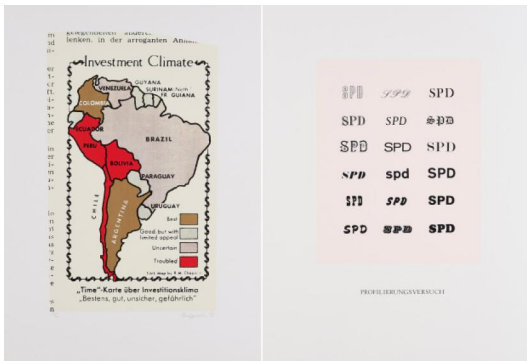

Los 17

Auktion Prints and Editions | ONLINE ONLY

Datum 28.01.2021, ca. 18:16

Brehmer, KP (Klaus Peter)
1938 Berlin - 1997 Hamburg

Konvolut von 2 Serigrafien. 1970/71. Jeweils: Serigrafie auf festem Papier. a) 70 x 50cm; b) 79 x 60cm a) Signiert, datiert und nummeriert; b) Verso signiert und nummeriert. Ex. a) 76/100; b) 13/250.