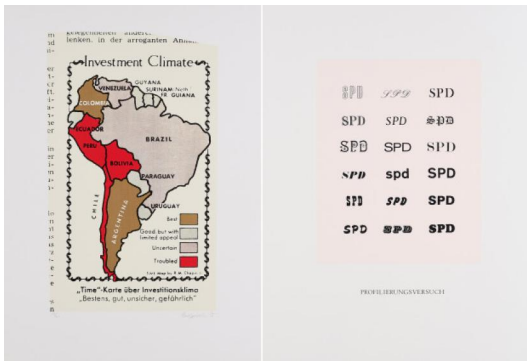

## Los 17

**Auktion** Prints and Editions | ONLINE ONLY

**Datum** 28.01.2021, ca. 18:16

Brehmer, KP (Klaus Peter)  
1938 Berlin - 1997 Hamburg

Konvolut von 2 Serigrafien. 1970/71. Jeweils: Serigrafie auf festem Papier. a) 70 x 50cm; b) 79 x 60cm a) Signiert, datiert und nummeriert; b) Verso signiert und nummeriert. Ex. a) 76/100; b) 13/250.