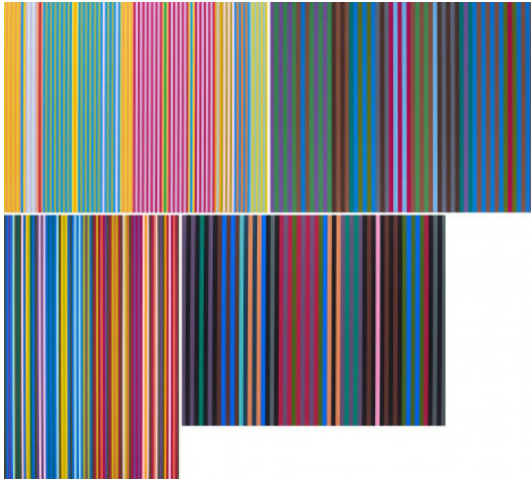

## Los 25

**Auktion** Prints and Editions | ONLINE ONLY

**Datum** 28.01.2021, ca. 18:42

---

Davis, Gene  
Washington 1920 - 1985

Series 1. Mappe mit 6 Serigrafien. 1969. Jeweils: Farbserigrafie auf Karton. 76,5 x 50,5cm bzw. 61 x 76cm Signiert und bezeichnet sowie gestempelt (verso). Petersburg Press, London (Hrsg.). Ex. A.P.

Zustand:

Serigrafien verso teilweise minimal verschmutzt. Hier teilweise leicht stockfleckig. Ansonsten befinden sich die Serigrafien in einem sehr guten Zustand. Mappe mit leichten Gebrauchsspuren und deutlichen Wasserflecken, Zwischenumschläge stockfleckig, dadurch bedingte Ausdünstungen (Portfolio und Inhalt riecht unfrisch).