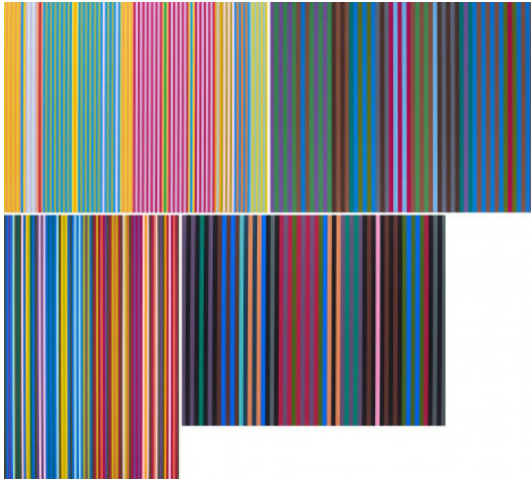

Los 25

Auktion Prints and Editions | ONLINE ONLY

Datum 28.01.2021, ca. 18:42

Davis, Gene
Washington 1920 - 1985

Series 1. Mappe mit 6 Serigrafien. 1969. Jeweils: Farbserigrafie auf Karton. 76,5 x 50,5cm bzw. 61 x 76cm Signiert und bezeichnet sowie gestempelt (verso). Petersburg Press, London (Hrsg.). Ex. A.P.

Zustand:

Serigrafien verso teilweise minimal verschmutzt. Hier teilweise leicht stockfleckig. Ansonsten befinden sich die Serigrafien in einem sehr guten Zustand. Mappe mit leichten Gebrauchsspuren und deutlichen Wasserflecken, Zwischenumschläge stockfleckig, dadurch bedingte Ausdünstungen (Portfolio und Inhalt riecht unfrisch).