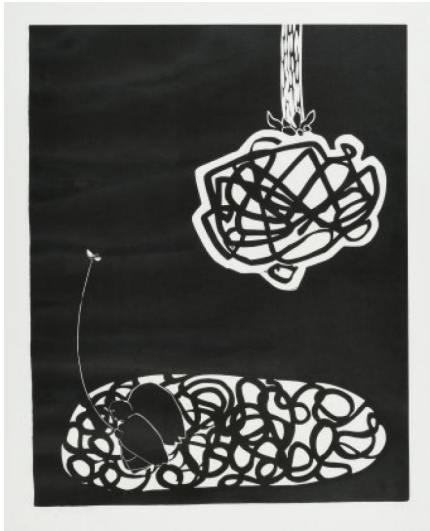

Los 67

Auktion Prints and Editions | **ONLINE ONLY**

Datum 28.01.2021, ca. 19:06

Kristen, Tom
1968 Straubingen

Bienen spazieren führen. 2005. Linolschnitt auf Hahnemühle (Wasserzeichen). 73 x 58cm (106 x 79,5cm). Signiert, datiert und nummeriert. Ex. 1/3. Rahmen (111,5 x 86 x 3cm).

Zustand:

Blatt im Druckbereich leicht gewellt. Zwei herstellungsbedingte Fehler im Papier im linken Blattbereich. Leichte Bräunungsflecken im rechten unteren Randbereich. Verso montiert. Im Rahmen beschrieben.