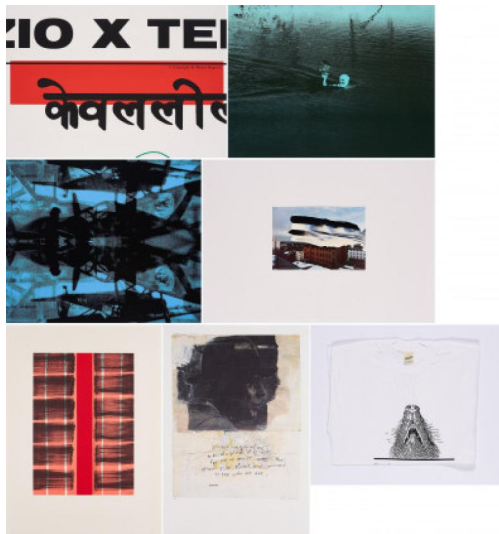

Los 73

Auktion Prints and Editions | **ONLINE ONLY**

Datum 28.01.2021, ca. 19:15

Mappenwerk

Documenta Edition IX. 1992. 8 Mappenwerke mit jeweils 6 bzw. 5 Druckgrafiken verschiedener Künstler. Verschiedene Drucktechniken auf verschiedenen Papieren und Formaten. Jeweils: Max. 53 x 76cm. Signiert und nummeriert, teilweise bezeichnet. In originaler Mappe. 12/45. documenta GmbH, Kassel (Hrsg.).

Zustand:

Blätter teilweise verso mit Resten alter Montierung. Teilweise minimale Knickspuren. Teilweise verso vollflächig aufgezogen. Ansonsten in sehr gutem Zustand. Mappen jeweils mit leichten Gebrauchsspuren.