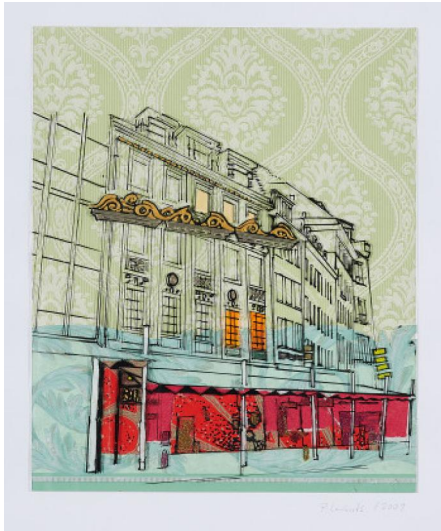

Los 82

Auktion SØR Rusche Collection - Mixed Media | ONLINE ONLY

Datum 04.02.2021, ca. 19:21

LAMBERTUS, PATRICIA
1970 Kempten/Allgäu

Titel: Bremen.

Datierung: 2009.

Technik: Lackstift auf Folie auf Tapetencollage.

Montierung: Auf Karton montiert.

Maße: 26,5 x 22cm.

Bezeichnung: Signiert und datiert unten rechts: P. Lambertus / 2009.

Rahmen/Sockel: Rahmen. Im Rahmen beschrieben.

Zustand:

Das Werk befindet sich in tadellosem Zustand.