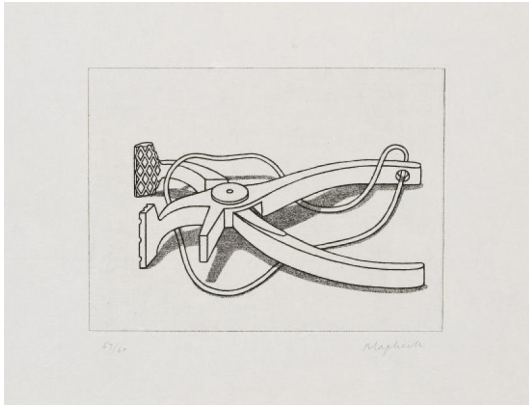

## Los 47

**Auktion** Art after 45 | ONLINE ONLY

**Datum** 11.02.2021, ca. 18:46

---

KLAPHECK, KONRAD  
1935 Düsseldorf

Titel: Auf der Lauer (Spannzange).

Datierung: 1979.

Technik: Radierung auf Japan.

Darstellungsmaß: 16,5 x 22cm

Blattmaß: 26 x 33,5cm.

Bezeichnung: Signiert und nummeriert.

Exemplar: 54/60.

Zustand:

Minimale Knickspur im rechten unteren Eckbereich. Ansonsten befindet sich das Blatt in einem sehr guten Zustand.