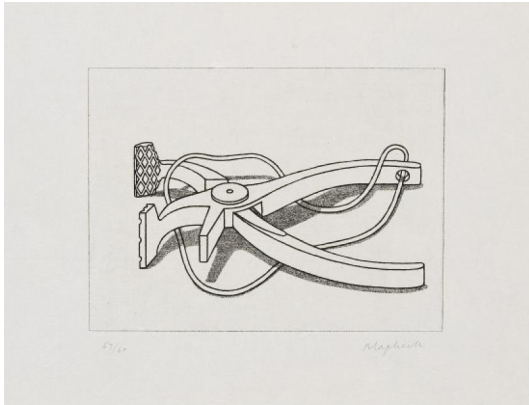

Los 47

Auktion Art after 45 | ONLINE ONLY

Datum 11.02.2021, ca. 18:46

KLAPHECK, KONRAD
1935 Düsseldorf

Titel: Auf der Lauer (Spannzange).

Datierung: 1979.

Technik: Radierung auf Japan.

Darstellungsmaß: 16,5 x 22cm

Blattmaß: 26 x 33,5cm.

Bezeichnung: Signiert und nummeriert.

Exemplar: 54/60.

Zustand:

Minimale Knickspur im rechten unteren Eckbereich. Ansonsten befindet sich das Blatt in einem sehr guten Zustand.

Literatur: