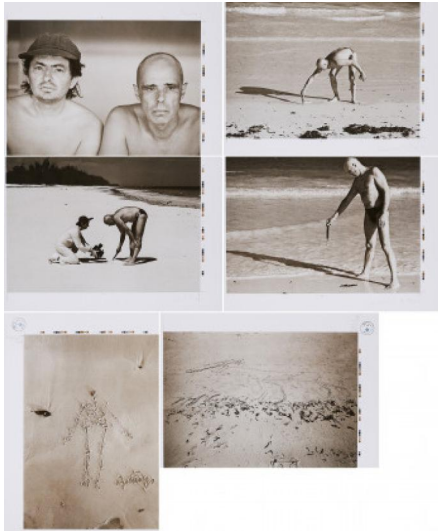

Los 2

Auktion From Beuys to Warhol | ONLINE ONLY

Datum 04.03.2021, ca. 18:01

BEUYS, JOSEPH
1921 Krefeld - 1986 Düsseldorf

Titel: Sandzeichnungen.

Datierung: 1978.

Technik: Mappe mit 11 Offsets von Josef Beuys und 7 Offsets von Charles Wilp auf Offsetpapier.

Darstellungsmaß: Jeweils: 49,5 x 70cm

Bezeichnung: Signiert und datiert sowie gestempelt (Beuys). Im Impressum nummeriert.

Herausgeber: Fey Verlag, Stuttgart (Hrsg.).

Exemplar: 105/250.

Zustand:

Blätter in sehr gutem Zustand. Mappe mit kleinerer Verschmutzung (Kleberest?) am Deckel unten mittig.