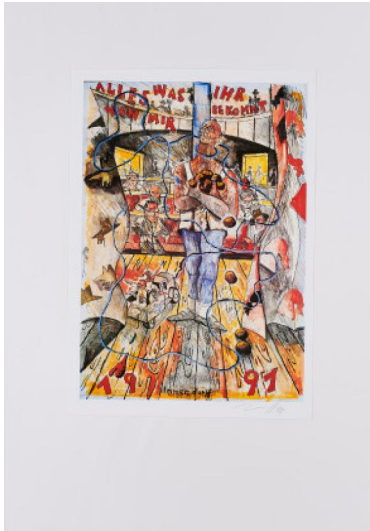

Los 44

Auktion From Beuys to Warhol | ONLINE ONLY

Datum 04.03.2021, ca. 18:44

IMMENDORFF, JÖRG
1945 Bleckede/Elbe - 2007 Düsseldorf

Titel: Auf die kleine Reise gehen.
Datierung: 1990.
Technik: Farboffset auf glattem Papier.
Montierung: Auf leichtem Karton montiert.
Darstellungsmaß: 65 x 46cm
Blattmaß: 100 x 70cm.
Bezeichnung: Signiert und datiert.

Zustand:

Blätter mit minimaler Bestoßung an der unteren Kante links. Ansonsten in sehr gutem Zustand. Mappe leicht und unregelmäßig gebräunt.

Außerhalb der Auflage von 600 nummerierten Exemplaren.

Das Blatt erschien als Titelblatt des Monatskalenders für das Jahr 1991. Mit den 12 Kalenderblättern in originaler Mappe.