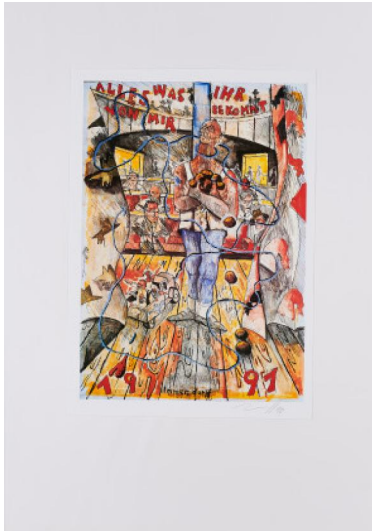

## Los 44

**Auktion** From Beuys to Warhol | ONLINE ONLY

**Datum** 04.03.2021, ca. 18:44

---

IMMENDORFF, JÖRG  
1945 Bleckede/Elbe - 2007 Düsseldorf

Titel: Auf die kleine Reise gehen.  
Datierung: 1990.  
Technik: Farboffset auf glattem Papier.  
Montierung: Auf leichtem Karton montiert.  
Darstellungsmaß: 65 x 46cm  
Blattmaß: 100 x 70cm.  
Bezeichnung: Signiert und datiert.

**Zustand:**

Blätter mit minimaler Bestoßung an der unteren Kante links. Ansonsten in sehr gutem Zustand. Mappe leicht und unregelmäßig gebräunt.

Außerhalb der Auflage von 600 nummerierten Exemplaren.

Das Blatt erschien als Titelblatt des Monatskalenders für das Jahr 1991. Mit den 12 Kalenderblättern in originaler Mappe.