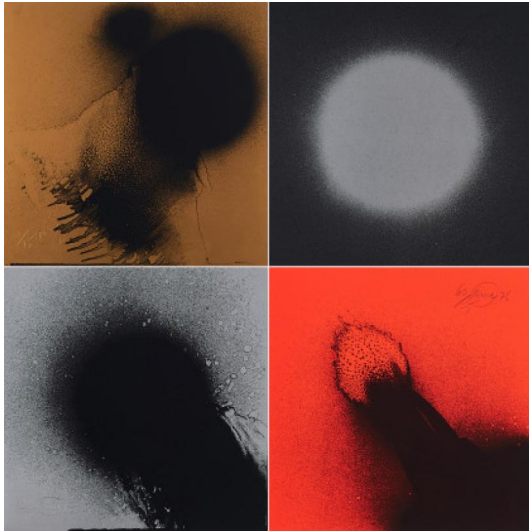

Los 80

Auktion From Beuys to Warhol | ONLINE ONLY

Datum 04.03.2021, ca. 19:19

PIENE, OTTO

1928 Laasphe/Westfalen - 2014 Berlin

Titel: Konvolut von 4 Serigrafien.

Datierung: 1976.

Technik: Jeweils Farbserigrafie auf leichtem Karton.

Darstellungsmaß: 30 x 30cm

Bezeichnung: Signiert, datiert und nummeriert.

Herausgeber: Edition Rottloff, Karlsruhe (Hrsg.).

Exemplar: 60/75.

Zustand:

Vereinzelt minimale Bereibungen oder Griffspuren auf der Oberfläche. Minimale Bestoßungen der Ecken. Verso Reste alter Montierung und vereinzelt minimale Griffspuren. Ansonsten sehr guter Zustand.