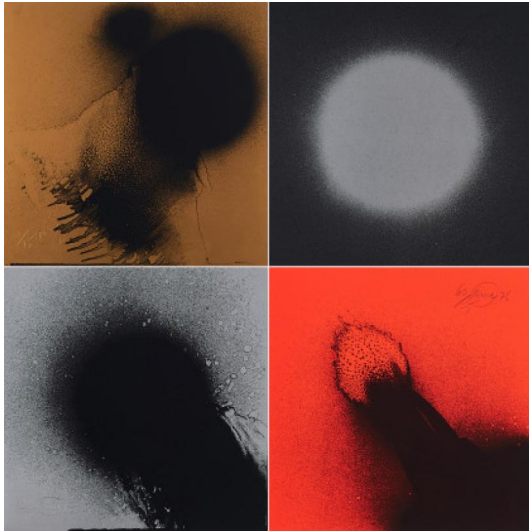

## Los 80

**Auktion** From Beuys to Warhol | ONLINE ONLY

**Datum** 04.03.2021, ca. 19:19

---

PIENE, OTTO

1928 Laasphe/Westfalen - 2014 Berlin

Titel: Konvolut von 4 Serigrafien.

Datierung: 1976.

Technik: Jeweils Farbserigrafie auf leichtem Karton.

Darstellungsmaß: 30 x 30cm

Bezeichnung: Signiert, datiert und nummeriert.

Herausgeber: Edition Rottloff, Karlsruhe (Hrsg.).

Exemplar: 60/75.

Zustand:

Vereinzelt minimale Bereibungen oder Griffspuren auf der Oberfläche. Minimale Bestoßungen der Ecken. Verso Reste alter Montierung und vereinzelt minimale Griffspuren. Ansonsten sehr guter Zustand.