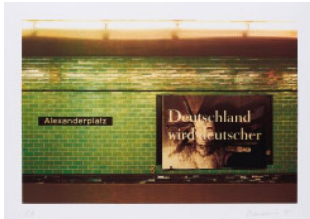

Los 101

Auktion From Beuys to Warhol | ONLINE ONLY

Datum 04.03.2021, ca. 19:40

SIEVERDING, KATHARINA
1944 Prag

Titel: Konvolut von 2 Farbserigrafien.

a) Kontinentalkern. 1990. Farbserigrafie auf leichtem Karton. 84 x 89,5cm. Signiert, datiert und bezeichnet. Ex. E.A. Edition Staeck (Hrsg.). b) Deutschland wird deutscher. 1995. 49 x 74cm (59,5 x 84cm). Farbserigrafie auf festem Velin. Signiert, datiert und bezeichnet. Ex. E.A. Edition Staeck (Hrsg.).

Zustand:

b) Verso mit minimalen Oberflächenaufrieben. Ansonsten befinden sich die Blätter in einem sehr guten Zustand.

a) Eines von 10 Exemplaren außerhalb der Auflage von 50 nummerierten Exemplaren. b) Außerhalb der Auflage von 35 nummerierten Exemplaren.