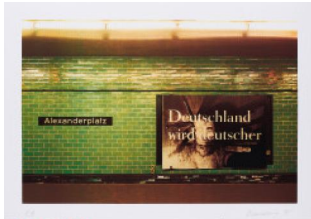

Los 101

Auktion From Beuys to Warhol | ONLINE ONLY

Datum 04.03.2021, ca. 19:40

SIEVERDING, KATHARINA
1944 Prag

Titel: Konvolut von 2 Farbserigrafien.

a) Kontinentalkern. 1990. Farbserigrafie auf leichtem Karton. 84 x 89,5cm. Signiert, datiert und bezeichnet. Ex. E.A. Edition Staeck (Hrsg.). b) Deutschland wird deutscher. 1995. 49 x 74cm (59,5 x 84cm). Farbserigrafie auf festem Velin. Signiert, datiert und bezeichnet. Ex. E.A. Edition Staeck (Hrsg.).

Zustand:

b) Verso mit minimalen Oberflächenaufrieben. Ansonsten befinden sich die Blätter in einem sehr guten Zustand.

a) Eines von 10 Exemplaren außerhalb der Auflage von 50 nummerierten Exemplaren. b) Außerhalb der Auflage von 35 nummerierten Exemplaren.