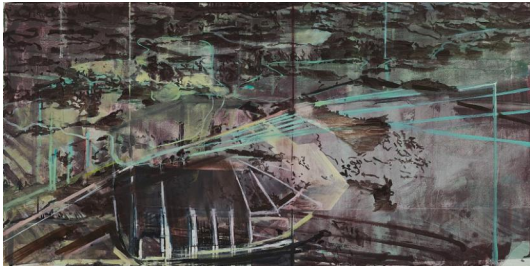

## Los 16

**Auktion** SØR Rusche Collection - Shapes and Scapes |  
**ONLINE ONLY**

**Datum** 11.03.2021, ca. 18:15

---

BIERSTEDT, INA  
1965 Salzwedel

Titel: "Basis".

Datierung: 2007.

Technik: Öl und Acryl auf Leinwand.

Maße: 50 x 100cm.

Bezeichnung: Signiert, datiert, betitelt und bezeichnet verso: Ina Bierstedt "Basis" 2007 Acryl/Öl 0,50 x 1,00 m.

Zustand:

Das Werk befindet sich in sehr gutem Zustand.

Provenienz:

- Galerie Kuttner Siebert, Berlin.