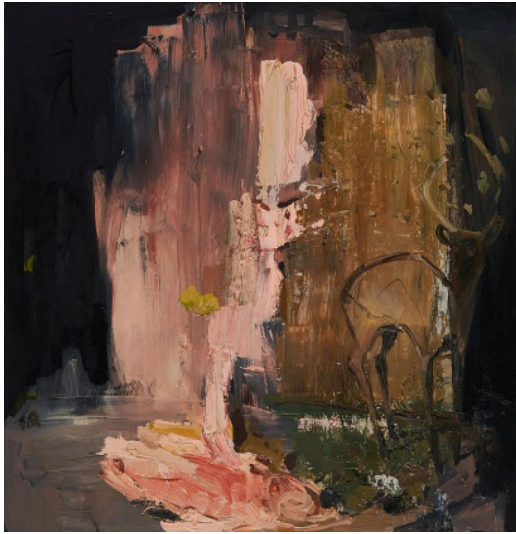

Los 60

Auktion SØR Rusche Collection - Shapes and Scapes |
ONLINE ONLY

Datum 11.03.2021, ca. 18:59

KLAHRE, KAI
1981 Halle/ Saale

Titel: "Seher".

Datierung: 2012.

Technik: Öl auf Aluminium.

Maße: 30,5 x 30cm.