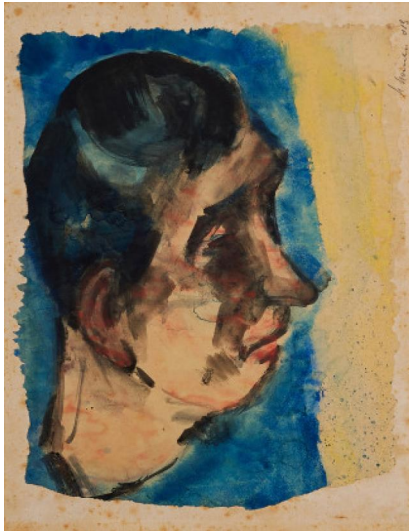

Los 79

Auktion Modern Art | ONLINE ONLY

Datum 18.03.2021, ca. 19:30

NAUEN, HEINRICH
1880 Krefeld - 1940 Kalkar

Titel: Kopfstudie vor blau-gelbem Grund zu dem Schnitter.
Datierung: 1913.
Technik: Aquarell auf Papier auf Japan aufgezogen.
Montierung: Auf Karton kaschiert.
Maße: 26,5 x 32cm.
Bezeichnung: Signiert und datiert unten rechts: H. Nauen 013.

Zustand:

An der linken Kante ein Einriss (ca. 0,8cm) sowie einzelne Bestoßungen. Japanpapier mit Stockflecken. Rückkarton mit Gebrauchsspuren sowie in der rechten oberen Ecke gebrochen.

Provenienz:

- Johannes Geller, Neuss;
- Fritz Malcomess, Bonn;
Privatsammlung Rheinland.