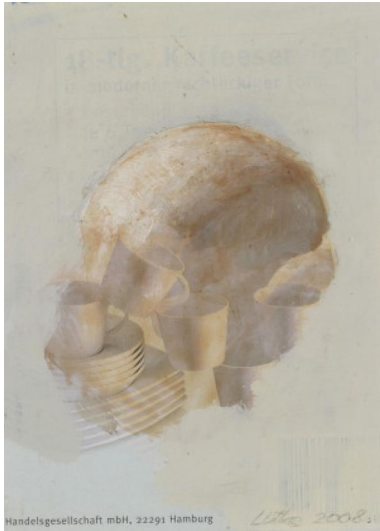

Los 232

Auktion SØR Rusche Collection - Last Chance | ONLINE ONLY

Datum 15.04.2021, ca. 13:51

LÜTKE, MARTIN
1974 Detmold

Titel: "Dishes".

Datierung: 2008.

Technik: Dammar auf Pappe.

Montierung: Auf Karton montiert.

Maße: Passepartoutausschnitt: 20 x 14cm.

Bezeichnung: Signiert und datiert unten rechts: Lütke 2008. Sowie signiert, datiert und betitelt verso: "Dishes" Lütke 2008.

Rahmen/Sockel: Modellrahmen. Im Rahmen beschrieben.

Zustand:

Das Werk befindet sich in sehr gutem Zustand. Im Rahmen beschrieben.

Provenienz:

- direkt vom Künstler.

Taxe: 100 € - 200 €; Zuschlag: 200 €
