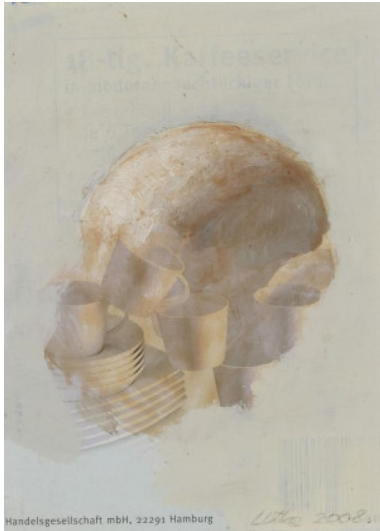

Los 232

Auktion SØR Rusche Collection - Last Chance | **ONLINE ONLY**

Datum 15.04.2021, ca. 13:51

LÜTKE, MARTIN
1974 Detmold

Titel: "Dishes".

Datierung: 2008.

Technik: Dammar auf Pappe.

Montierung: Auf Karton montiert.

Maße: Passepartoutausschnitt: 20 x 14cm.

Bezeichnung: Signiert und datiert unten rechts: Lütke 2008. Sowie signiert, datiert und betitelt verso: "Dishes" Lütke 2008.

Rahmen/Sockel: Modellrahmen. Im Rahmen beschrieben.

Zustand:

Das Werk befindet sich in sehr gutem Zustand. Im Rahmen beschrieben.

Provenienz:

- direkt vom Künstler.

Taxe: 100 € - 200 €; Zuschlag: 200 €
