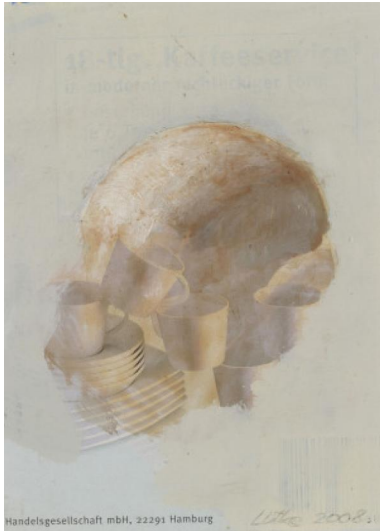

Los 232

Auktion SØR Rusche Collection - Last Chance | ONLINE ONLY

Datum 15.04.2021, ca. 13:51

LÜTKE, MARTIN
1974 Detmold

Titel: "Dishes".

Datierung: 2008.

Technik: Dammar auf Pappe.

Montierung: Auf Karton montiert.

Maße: Passepartoutausschnitt: 20 x 14cm.

Bezeichnung: Signiert und datiert unten rechts: Lütke 2008. Sowie signiert, datiert und betitelt verso: "Dishes" Lütke 2008.

Rahmen/Sockel: Modellrahmen. Im Rahmen beschrieben.

Zustand:

Das Werk befindet sich in sehr gutem Zustand. Im Rahmen beschrieben.

Provenienz:

- direkt vom Künstler.

Taxe: 100 € - 200 €; Zuschlag: 200 €