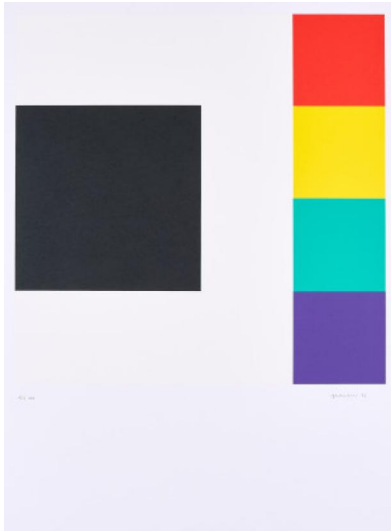

Los 107

Auktion The Course of Abstraction | ONLINE ONLY

Datum 06.05.2021, ca. 19:45

GRAESER, CAMILLE
1892 Carouge/Kanton Genf - 1980 Wald/Kanton Zürich

Titel: Dominante 4.
Datierung: 1976.
Technik: Farbserigrafie auf leichtem Karton.
Darstellungsmaß: 56 x 56cm
Blattmaß: 81 x 60cm.
Bezeichnung: Signiert, datiert und nummeriert.
Herausgeber: Westfälisches Landesmuseum, Münster (Hrsg.).
Exemplar: 133/200.

Zustand:
Minimale Griffspuren. Minimale Bestoßungen der Kanten. Verso minimal verschmutzt. Ansonsten in sehr gutem Zustand.

Provenienz:
- Sammlung Werner Krieglstein, Stadtallendorf

Literatur:
- Paradowski, Stefan (Hrsg.): Camille Graeser - Druckgraphik und Multiples, Werkverzeichnis, Zürich 1990, WVZ.-Nr. D 1976.2.