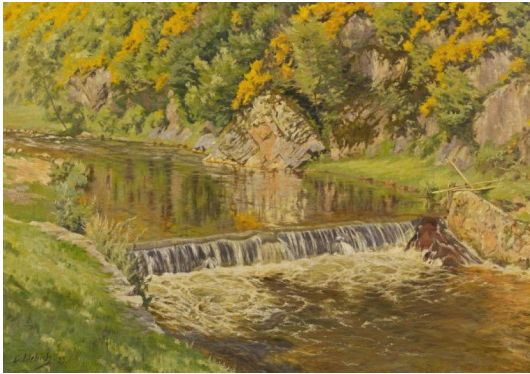

Los 1156

Auktion Fine Art

Datum 02.06.2021, ca. 16:37

Vorbesichtigung 27.05.2021 - 10:00:00 bis
30.05.2021 - 18:00:00

LIEBICH, CURT
1868 Wesel - 1937 Gutach

Titel: Bachlauf im Schwarzwald.
Technik: Öl auf Leinwand.
Maße: 51 x 70,5cm.
Bezeichnung: Signiert und datiert unten links: C. Liebich 23.
Rahmen/Sockel: Rahmen.